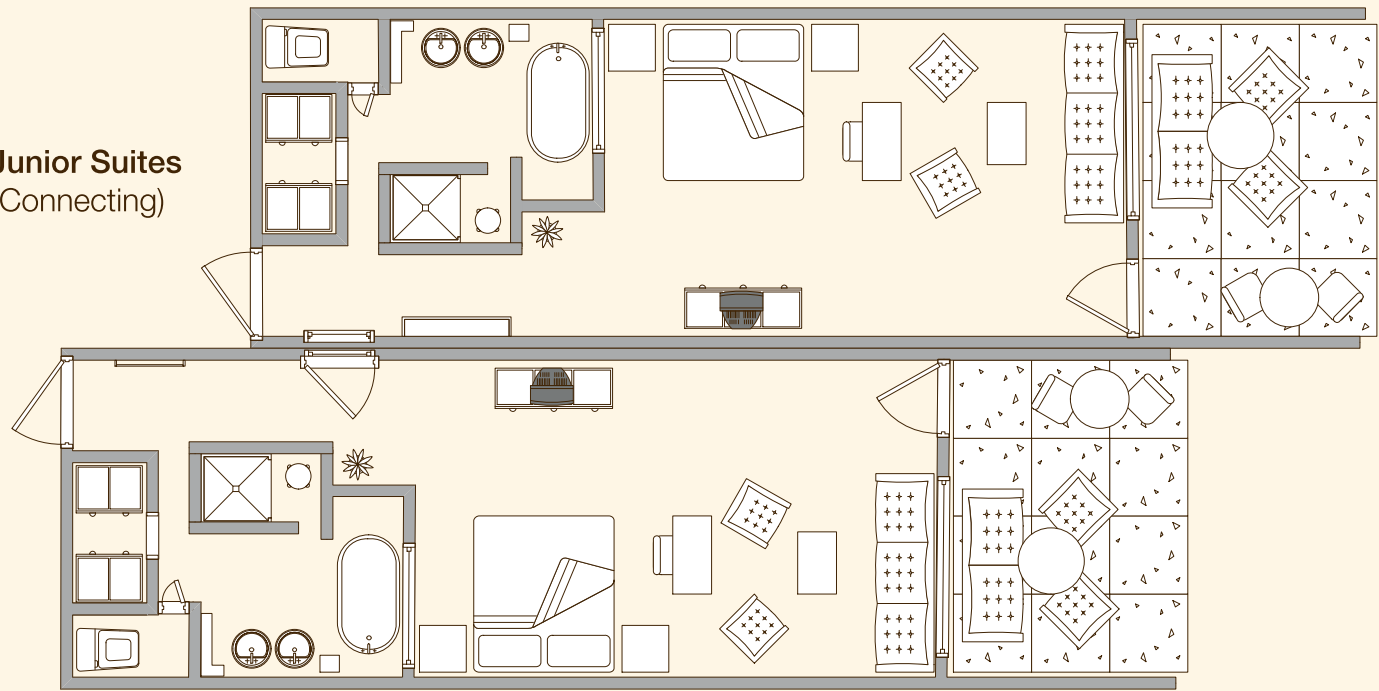

• Junior Suites  
(Connecting)

• Junior Suite

**Constance Belle Mare Plage**

Junior Suite : 68 m<sup>2</sup>