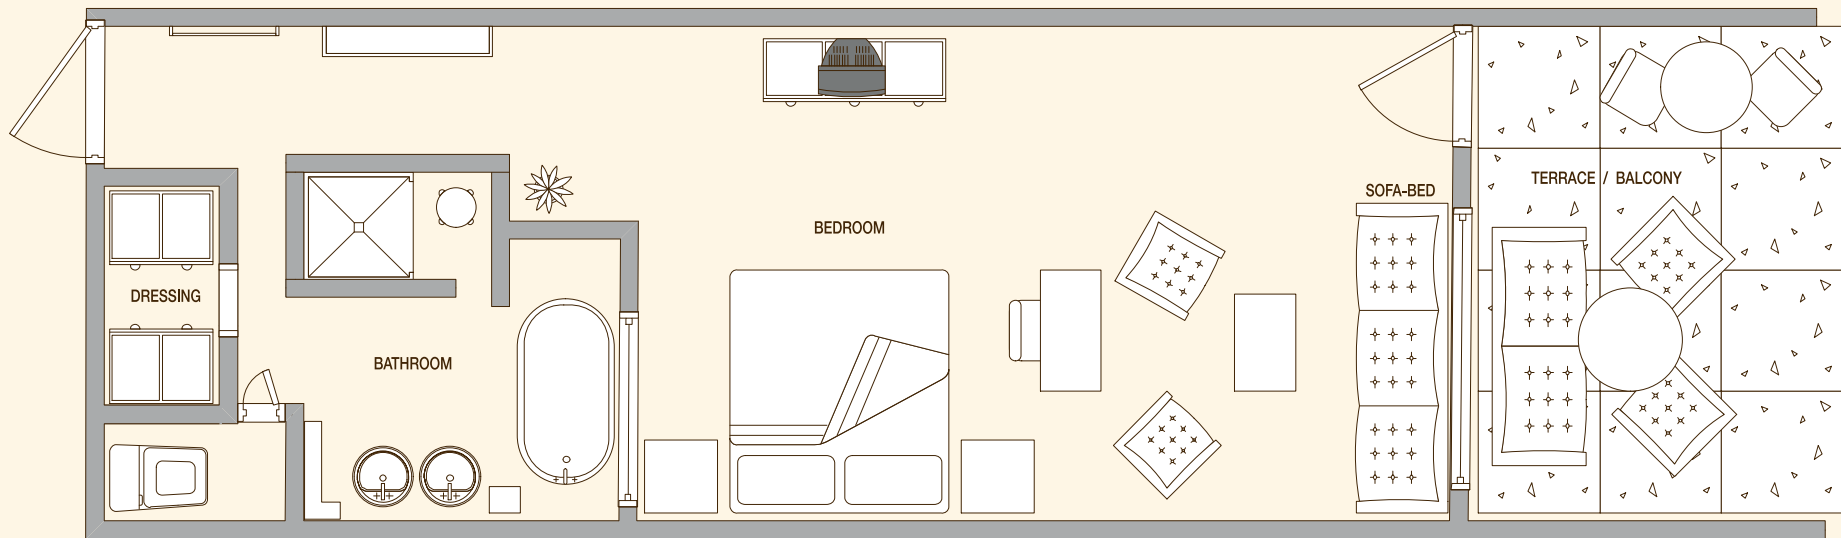

• Junior Suites  
(Connecting)

• Junior Suite

**Constance Belle Mare Plage**

Junior Suite : 68 m<sup>2</sup>